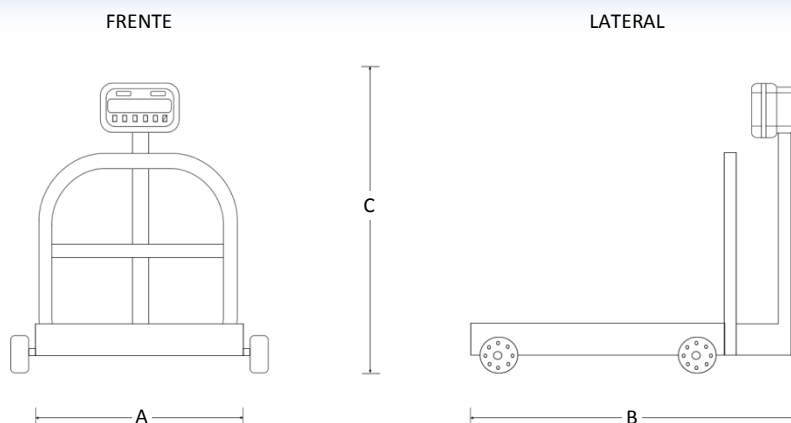

Báscula de Recibo Móvil

Marca: Torrey
MOD: EQM-1000/2000

SKU: 5753

Características

- Fabricado en acero al carbón de uso rudo.
- De fácil limpieza.
- Función de tara.
- Pesa en kilos y libras.
- Comunicación con PC.
- Luz en pantalla (blacklight) para fácil lectura.
- Batería recargable de 100 horas aprox.
- Ruedas para un fácil desplazamiento.
- Funcionamiento a eléctrico 110 volts.

Consulta el precio actual de este producto, ingresando el SKU en el buscador de nuestro sitio en internet: www.porticodemexico.com

Dimensiones

Especificaciones Técnicas

SKU	Modelo	Capacidad Kg. / Lb.	División Mínima Kg. / Lb.	Dimensiones Exteriores (Mts.) Frente (A) x Fondo (B) x Alto (C)
5751	EQM-0200/0400	200/400	0.05/0.1	0.82 x 0.96 x 1.16
5752	EQM-0400/0800	400/800	0.1/0.2	0.82 x 0.96 x 1.16
5753	EQM-1000/2000	1000/2000	0.2/0.5	0.84 x 1.13 x 1.16

- Cuenta con una estructura robusta y durable fabricada en acero al carbón, la cual soporta el uso rudo del comercio y la industria.
- Plataforma (área útil); Frente: 0.68 / Fondo: 0.80 mts.
- Función de tara permite eliminar el peso de cajas, contenedores, envases, recipientes, etc.
- Cuenta con 4 topes de sobre cargas que le ayudarán en caso de sobre cargas accidentales.
- Convierte su unidad de pesaje en kg. a lb. con tan solo presionar un botón.
- Cuenta con un puerto serial RS-232 para conectarla a la computadora, impresora caja registradora y/o punto de venta.
- Cuenta con la función de backlight que con solo presionar un botón iluminará la pantalla para uso en lugares de poca iluminación.
- Equipada con una pantalla (display de cuarzo líquido) de alta resolución lo que facilita y hace más rápida su lectura desde cualquier ángulo.
- Batería recargable de respaldo, con una duración de 100 horas de trabajo continuo por 8 de recarga.
- 4 Ruedas que permiten desplazar la báscula de un lugar a otro con el mínimo esfuerzo
- Incluye adaptador a corriente eléctrica.