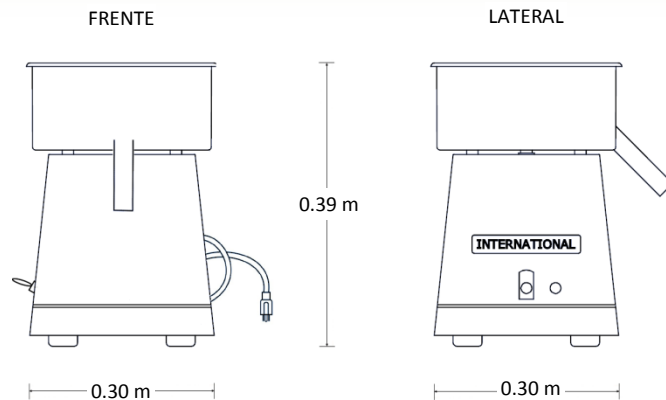

Extractor de Cítricos

Marca: Internacional
MOD: EJ-4

SKU: 5063

Características

- Exprimidor para la elaboración de jugos de naranja o toronja.
- Fabricado en acero inoxidable grado alimenticio, de gran durabilidad y fácil limpieza.
- Capacidad de 90 lts/hr.
- Funcionamiento a 127 volts.
- Motor de 1/3 HP.

Consulta el precio actual de este producto, ingresando el SKU en el buscador de nuestro sitio en internet: www.porticodemexico.com

Dimensiones

Especificaciones Técnicas

- Dimensiones generales; Frente: 0.30 / Fondo: 0.30 / Alto: 0.39 mts.
- Exprimidor para la elaboración de jugos de naranja o toronja.
- Fabricado en acero inoxidable grado alimenticio, de gran durabilidad y fácil limpieza.
- Capacidad de producción de 90 lts/hr.
- Proceso continua de hasta 120 min., por 10 min. de descanso.
- Protección en baleros del motor por derrames accidentales.
- Motor de 1/3 HP / 127 volts / 1,725 RPM.
- Opcional motor de 3/4 HP / 220 volts / 1,720 RPM.
- Piña para limón opcional (sola una piña).
- Foco piloto indicador de encendido.