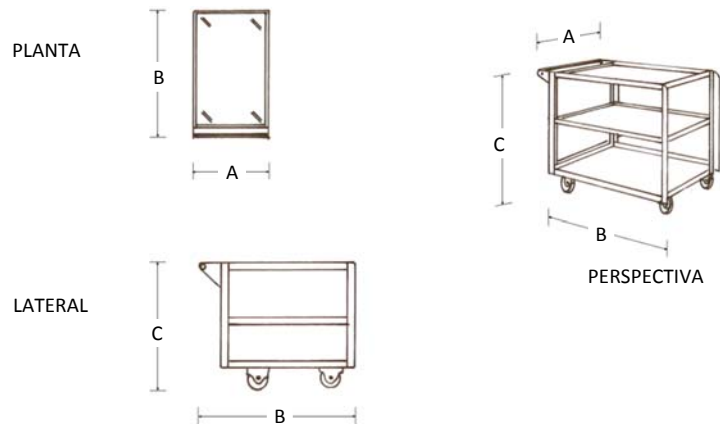

## Características

- Carro para usos múltiples.
- Fabricado en acero inoxidable tipo 304 de régimen sanitario.
- Soldado, sin bordes ni rebabas.
- 3 Niveles de exhibición (entrepaños).
- Llantas para fácil movilidad.

## Dimensiones

- Fabricado en acero inoxidable calibre 20.
- Medidas: Frente: 0.60, Fondo 0.70 y Alto: 0.90 mts., para todos los modelos.
- Maneral fabricado en tubo de acero inoxidable de 1 1/4".
- Entrepaños fabricados del mismo material.
- Postes de ángulo en calibre 16.
- 4 Ruedas giratorias de 3" de diámetro en hule negro para uso industrial.