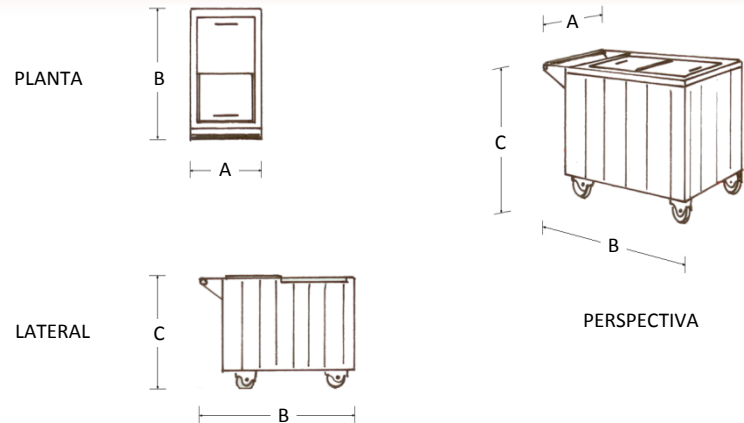

Carro para Dep. de Hielo

Marca: Faesa
MOD: CPH-060

SKU: 5837

Características

- Carro para depósito de hielo.
- Fabricado en acero inoxidable tipo 304 de régimen sanitario.
- Soldado, sin bordes ni rebabas.
- Llantas para fácil movilidad.

Consulta el precio actual de este producto, ingresando el SKU en el buscador de nuestro sitio en internet: www.porticodemexico.com

Dimensiones

Especificaciones Técnicas

SKU	Modelo	Aplicación del Carro
5539	CCC-060	Para Charolas y Cubiertos
5833	CRM-060	Recolector de Muertos
5835	CPP-060	Para Pasteles
5836	CHA-060	Para Harina y Azúcar
5837	CPH-060	Para Hielo
5839	CUM-060	Usos Múltiples

Pórtico Internacional
Mexicano, S.A. de C.V.
(55) 5545-66-65
01-800-800-6600
www.porticodemexico.com
ventas@porticodemexico.com

- Fabricado con doble cuerpo de acero inoxidable calibre 18.
- Medidas: Frente: 0.60, Fondo 0.70 y Alto: 0.90 mts., para todos los modelos.
- Puertas fabricadas en el mismo material.
- Aislante de poliuretano de 2".
- Maneral fabricado en tubo de acero inoxidable de 1 1/4".
- 2 Ruedas giratorias y 2 ruedas fijas de 4" en hule negro para uso industrial.