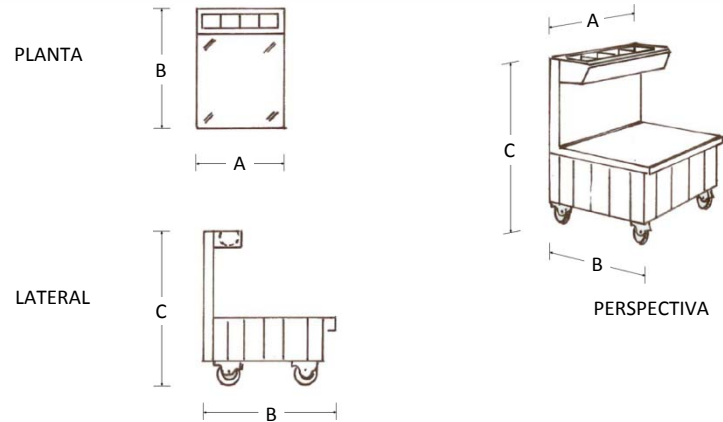

Carro para Charolas y Cubiertos

Marca: Faesa
MOD: CCC-060

SKU: 5539

Características

- De gran utilidad para abastecer las charolas y cubiertos a los usuarios en barras de servicio.
- Fabricado en acero inoxidable tipo 304 de régimen sanitario.
- Soldado, sin bordes ni rebabas.
- Llantas para fácil movilidad.

Consulta el precio actual de este producto, ingresando el SKU en el buscador de nuestro sitio en internet: www.porticodemexico.com

Dimensiones

Especificaciones Técnicas

SKU	Modelo	Aplicación del Carro
5539	CCC-060	Para Charolas y Cubiertos
5833	CRM-060	Recolector de Muertos
5835	CPP-060	Para Pasteles
5836	CHA-060	Para Harina y Azúcar
5837	CPH-060	Para Hielo
5839	CUM-060	Usos Múltiples

Pórtico Internacional
Mexicano, S.A. de C.V.
(55) 5545-66-65
01-800-800-6600
www.porticodemexico.com
ventas@porticodemexico.com

- Cubierta fabricado en acero inoxidable calibre 18.
- Medidas: Frente: 0.60, Fondo 0.70 y Alto: 0.90 mts., para todos los modelos.
- Faldón en calibre 20.
- Copete con capacidad de 4 botes de plástico para recibir cubiertos.
- 2 Ruedas giratorias y 2 ruedas fijas de 4" en hule negro para uso industrial.