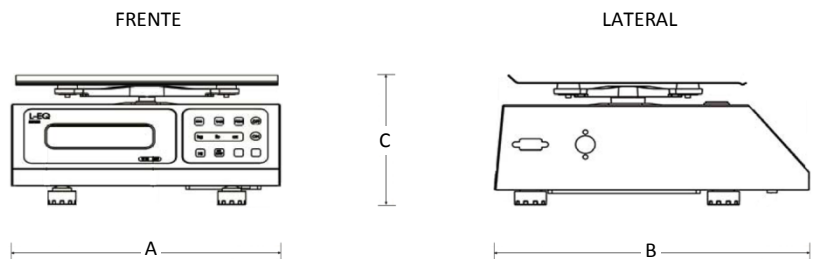

Báscula Porcionadora

Marca: Torrey
MOD: LEQ-10/20

SKU: 5764

Características

- Fabricado en acero inoxidable de grado alimenticio.
- De fácil limpieza.
- Función de tara acumulable.
- Alarma de peso programable.
- Pesa en kilos, libras y onzas.
- Comunicación con PC.
- Luz en pantalla (backlight) para fácil lectura.
- Batería recargable de 100 horas aprox.
- Funcionamiento a eléctrico 110 volts.

Consulta el precio actual de este producto, ingresando el SKU en el buscador de nuestro sitio en internet: www.porticodemexico.com

Dimensiones

Especificaciones Técnicas

SKU	Modelo	Capacidad Kg./Lb./Oz	División Mínima Gr./Lb./Oz	Dimensiones Exteriores (Mts.) Frente (A) x Fondo (B) x Alto (C)
5763	LEQ-05/10	05/10/160	01/0.002/0.05	0.20 x 0.24 x 0.08
5764	LEQ-10/20	10/20/320	02/0.005/0.10	0.20 x 0.24 x 0.08

- Gabinete y plato fabricados en acero inoxidable, brinda mayor higiene en el contacto con los productos y facilita la limpieza.
- Plato (área útil); Frente: 0.24 / Fondo: 0.20 mts.
- Función de tara acumulable, es decir que va acumulando los ingredientes que esta porcionado hasta llegar al final de su receta.
- Puede fijar un límite de peso para hacer cierta receta o porción y la báscula emitirá una alerta sonora cuando haya alcanzado el peso deseado.
- Convierte su unidad de pesaje en kg., lb. u oz. con tan solo presionar un botón.
- Cuenta con un puerto serial RS-232 para conectarla a la computadora, impresora caja registradora y/o punto de venta.
- Cuenta con la función de backlight que con solo presionar un botón iluminará la pantalla para uso en lugares de poca iluminación.
- Equipada con doble pantalla (display de cristal líquido) de alta resolución lo que facilita y hace más rápida su lectura desde cualquier ángulo.
- Batería recargable de respaldo, con una duración de 100 horas de trabajo continuo por 8 de recarga.
- Incluye adaptador a corriente eléctrica.