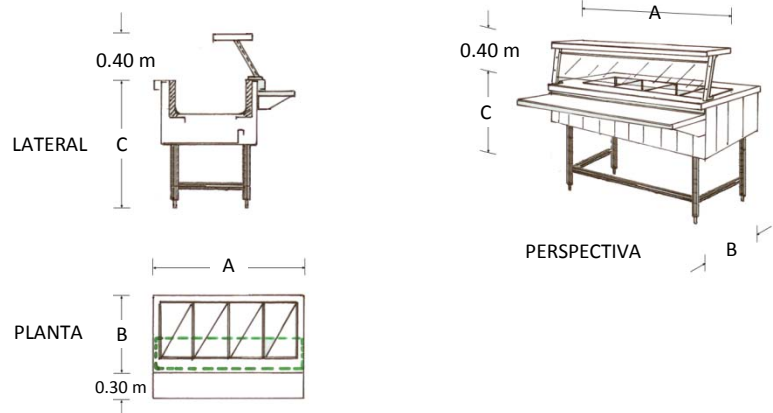

Barra Fría Económica

Marca: Faesa
MOD: BFEC-150

SKU: 5508

Características

- Barra fría económica (con medio faldón).
- Fabricado en acero inoxidable tipo 304 de régimen sanitario.
- Soldado, sin bordes ni rebabas.
- Medidas: 1.50 x 0.70 x 0.90 mts.

Consulta el precio actual de este producto, ingresando el SKU en el buscador de nuestro sitio en internet: www.porticodemexico.com

Dimensiones

Especificaciones Técnicas

SKU	Modelo	Patas	Dimensiones Exteriores (Mts.) Frente (A) x Fondo (B) x Alto (C)
5506	BFEC-090	4	0.90 x 0.70 x 0.90
5507	BFEC-120	4	1.20 x 0.70 x 0.90
5508	BFEC-150	4	1.50 x 0.70 x 0.90
5509	BFEC-180	6	1.80 x 0.70 x 0.90
5510	BFEC-210	6	2.10 x 0.70 x 0.90

- Cubierta en acero inoxidable calibre 18.
- Cuerpo fabricado en acero inoxidable calibre 20.
- Contra tina fabricado en lámina galvanizada calibre 20.
- Incluye cubre-estornudos con cristales y repisa para comensales.
- Cubre-estornudos; Alto: 0.40 mts.
- Repisa; Fondo: 0.30 mts
- Funciona con hielo frapeado, sobre el cual se montan los insertos.
- Desagüe por gravedad.
- Regatones de aluminio para nivelar altura.
- No incluye insertos. Se cotiza por separado.