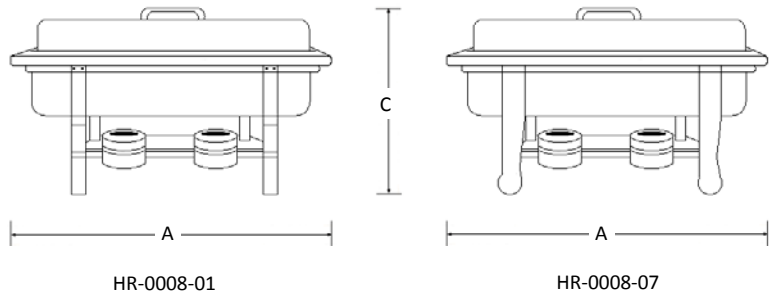

Chafer Replegable

Marca: Blazer
MOD: HR-0008-07

SKU: 5933

Características

- Inserto completo de 2 ½".
- Fabricado en acero inoxidable (grado alimenticio) calibre 24.
- Base para insertar y soporte soldado.
- Tapa tipo domo.
- Resiste desde -28° hasta 230° C.
- Capacidad de 7.9 lts.
- Útil para la conservación de alimentos.
- Patas plegables para mayor comodidad al transportar.

Consulta el precio actual de este producto, ingresando el SKU en el buscador de nuestro sitio en internet: www.porticodemexico.com

Dimensiones

Especificaciones Técnicas

SKU	Modelo	Chafer	Dimensiones Exteriores (Mts.) Frente (A) x Fondo (B) x Alto (C)
5932	HR-0008-01	Clásico	0.53 x 0.32 x 0.06
5933	HR-0008-07	Replegable	0.53 x 0.32 x 0.06

- Cuenta con 2 depósitos para alcohol sólido.
- Conserva los alimentos con la temperatura ideal para servir y agilizar los tiempos de servicio en alimentos.
- Para el modelo HR-0008-01 las orejas laterales facilitan su transportación.
- Para el modelo HR-0008-07 sus cuatro patas son replegables de manera que ocupan menos volumen a la hora de ser transportado.