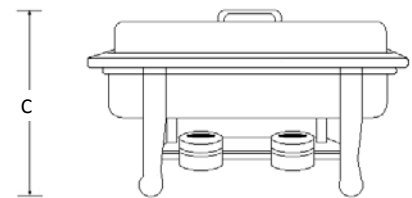

HR-0008-07

Especificaciones Técnicas

SKU	Modelo	Chafer	Dimensiones Exteriores (Mts.) Frente (A) x Fondo (B) x Alto (C)
5932	HR-0008-01	Clásico	0.53 x 0.32 x 0.06
5933	HR-0008-07	Replegable	0.53 x 0.32 x 0.06

- Cuenta con 2 depósitos para alcohol sólido.
- Conserva los alimentos con la temperatura ideal para servir y agilizar los tiempos de servicio en alimentos.
- Para el modelo HR-0008-01 las orejas laterales facilitan su transportación.
- Para el modelo HR-0008-07 sus cuatro patas son replegables de manera que ocupan menos volumen a la hora de ser transportado.