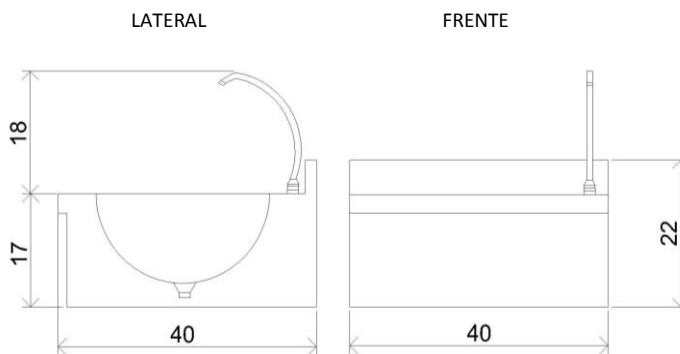

## Características

- Lavamanos a mural con sistema push y caño giratorio.
- Fabricado en acero inoxidable de régimen sanitario.
- Pulsador temporizado con palanca de fácil accionamiento.
- Mezclador y llaves para la regulación de caudal de agua fría y caliente.

## Dimensiones

## Especificaciones Técnicas

SKU	Modelo	Descripción	Dimensiones Externas (Mts.) Frente (A) x Fondo (B) x Alto (C)
5890	LM-44	Lavamanos a Mural	0.40 x 0.40 x 0.22

- Fabricado totalmente en acero inoxidable AISI 304 calibre 18/10.
- Sistema push de accionamiento que aporta seguridad y comodidad al ser utilizado, ya que no sobresale del lavamanos ningún elemento. Fácil de limpiar y con cómodo acceso a las piezas en caso de mantenimiento.
- Caño con soporte giratorio.
- Embutición de los sobres en acero inoxidable de 1mm de espesor con amplios radios que les confieren una máxima robustez, a la vez que facilita la limpieza e higiene.
- Tubos flexibles de 1/2" para agua a alta presión.
- Suministrado con válvula de desagüe.
- Se suministran totalmente equipados, listos para instalar.