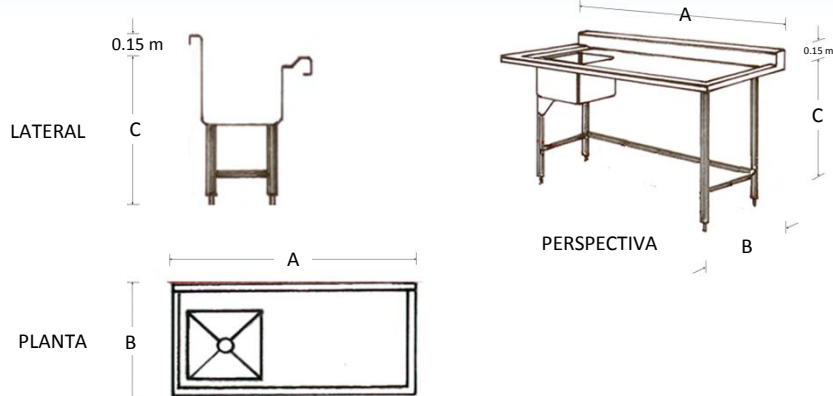

## Características

- Fregadero sencillo para ollas con lambrin diseñado para pared (esquinas sanitarias).
- Fabricado en acero inoxidable tipo 304 de régimen sanitario.
- Soldado, sin bordes ni rebabas.
- Medidas: 1.40 x 0.70 x 0.90 mts.

## Dimensiones

## Especificaciones Técnicas

SKU	Modelo	Patas	Dimensiones Exteriores (Mts.) Frente (A) x Fondo (B) x Alto (C)
5564	FLSC-120	4	1.20 x 0.70 x 0.90
5565	FLSC-140	4	1.40 x 0.70 x 0.90
5566	FLSC-170	4	1.70 x 0.70 x 0.90
5567	FLSC-200	6	2.00 x 0.70 x 0.90
5568	FLSC-230	6	2.30 x 0.70 x 0.90

- Cubierta, estructura y tarja fabricados en acero inoxidable calibre 18.
- Respaldo o lambrin de 0.15 mts de alto.
- Peinazo de 11/2".
- Tarja (área útil); Frente: 0.60 / Fondo: 0.60 / Profundidad: 0.35 mts.
- Las tarjas pueden ser colocadas a la derecha, izquierda o al centro del mueble según elección del cliente.
- Perforaciones en lambrin o cubierta para colocar las llaves mezcladoras.
- Regatones de aluminio para nivelar altura.
- No incluye piso.