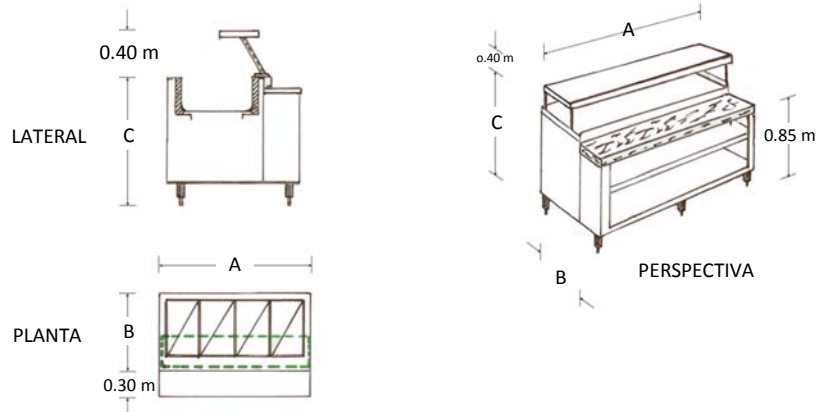

## Baño María de Servicio

Marca: Faesa  
MOD: BMSC-210

SKU: 5499

## Características

- Baño maría de servicio a meseros a gas.
- Fabricado en acero inoxidable tipo 304 de régimen sanitario.
- Soldado, sin bordes ni rebabas.
- Medidas: 2.10 x 0.70 x 0.90 mts.

Consulta el precio actual de este producto, ingresando el SKU en el buscador de nuestro sitio en internet: [www.porticodemexico.com](http://www.porticodemexico.com)

## Dimensiones

## Especificaciones Técnicas

SKU	Modelo	Patas	Dimensiones Exteriores (Mts.) Frente (A) x Fondo (B) x Alto (C)
5495	BMSC-090	4	0.90 x 0.70 x 0.90
5496	BMSC-120	4	1.20 x 0.70 x 0.90
5497	BMSC-150	4	1.50 x 0.70 x 0.90
5498	BMSC-180	6	1.80 x 0.70 x 0.90
5499	BMSC-210	6	2.10 x 0.70 x 0.90