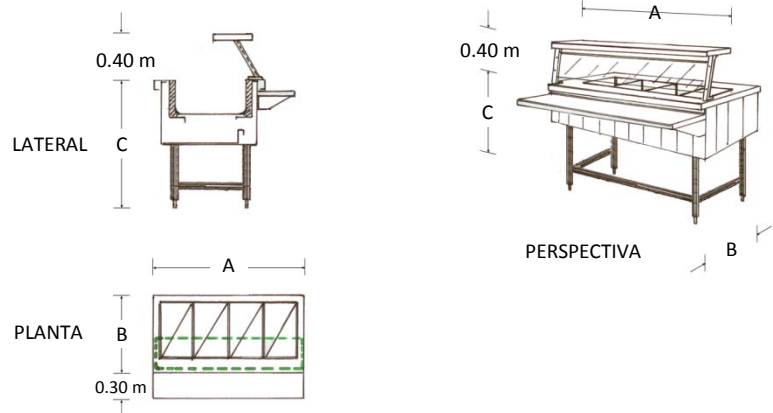

## Características

- Baño maría económico (con medio faldón) a gas.
- Fabricado en acero inoxidable tipo 304 de régimen sanitario.
- Soldado, sin bordes ni rebabas.
- Medidas: 1.20 x 0.70 x 0.90 mts.

Consulta el precio actual de este producto, ingresando el SKU en el buscador de nuestro sitio en internet: [www.porticodemexico.com](http://www.porticodemexico.com)

## Dimensiones

## Especificaciones Técnicas

SKU	Modelo	Patas	Dimensiones Exteriores (Mts.) Frente (A) x Fondo (B) x Alto (C)
5490	BMEC-090	4	0.90 x 0.70 x 0.90
5491	BMEC-120	4	1.20 x 0.70 x 0.90
5492	BMEC-150	4	1.50 x 0.70 x 0.90
5493	BMEC-180	6	1.80 x 0.70 x 0.90
5494	BMEC-210	6	2.10 x 0.70 x 0.90