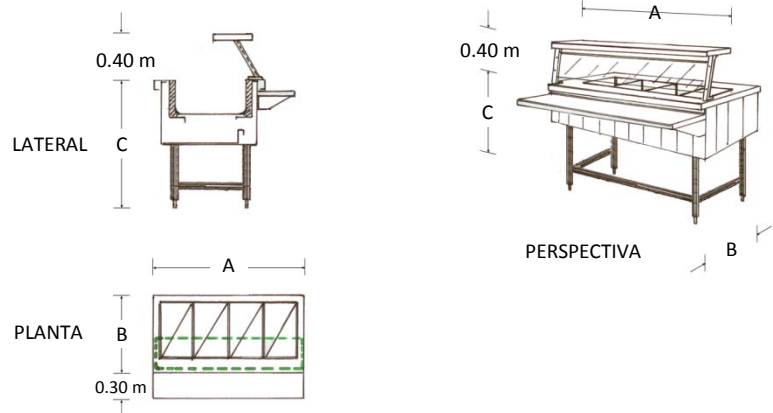

Baño María Económico

Marca: Faesa
MOD: BMEC-090

SKU: 5490

Características

- Baño maría económico (con medio faldón) a gas.
- Fabricado en acero inoxidable tipo 304 de régimen sanitario.
- Soldado, sin bordes ni rebabas.
- Medidas: 0.90 x 0.70 x 0.90 mts.

Consulta el precio actual de este producto, ingresando el SKU en el buscador de nuestro sitio en internet: www.porticodemexico.com

Dimensiones

Especificaciones Técnicas

SKU	Modelo	Patas	Dimensiones Exteriores (Mts.) Frente (A) x Fondo (B) x Alto (C)
5490	BMEC-090	4	0.90 x 0.70 x 0.90
5491	BMEC-120	4	1.20 x 0.70 x 0.90
5492	BMEC-150	4	1.50 x 0.70 x 0.90
5493	BMEC-180	6	1.80 x 0.70 x 0.90
5494	BMEC-210	6	2.10 x 0.70 x 0.90

Pórtico Internacional
Mexicano, S.A. de C.V.

(55) 5545-66-65

01-800-800-6600

www.porticodemexico.com

ventas@porticodemexico.com

- Cubierta en acero inoxidable calibre 18.
- Cuerpo fabricado en acero inoxidable calibre 20.
- Contra tina fabricado en lámina galvanizada calibre 20.
- Incluye cubre-estornudos con cristales y repisa para comensales.
- Cubre-estornudos; Alto: 0.40 mts.
- Repisa; Fondo: 0.30 mts
- Regatones de aluminio para nivelar altura.
- No incluye insertos. Se cotiza por separado.