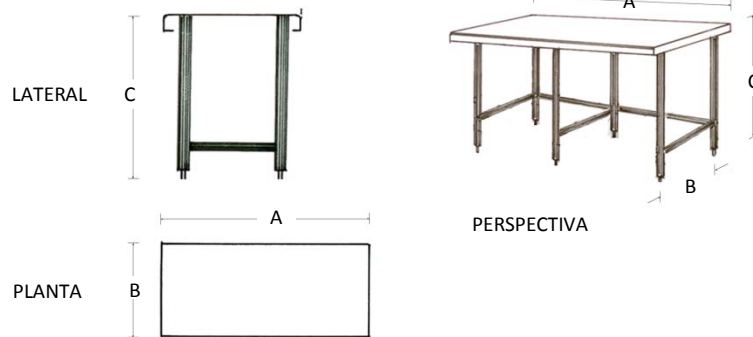

Mesa tipo Isla sin Piso

Marca: Faesa
MOD: MAIC-200

SKU: 5634

Características

- Mesa de trabajo tipo isla.
- Fabricado en acero inoxidable tipo 304 de régimen sanitario.
- Soldado, sin bordes ni rebabas.
- Medidas: 2.00 x 0.70 x 0.90 mts.

Consulta el precio actual de este producto, ingresando el SKU en el buscador de nuestro sitio en internet: www.porticodemexico.com

Dimensiones

Especificaciones Técnicas

SKU	Modelo	Patas	Dimensiones Exteriores (Mts.) Frente (A) x Fondo (B) x Alto (C)
5626	MAIC-080	4	0.80 x 0.70 x 0.90
5628	MAIC-110	4	1.10 x 0.70 x 0.90
5630	MAIC-140	4	1.40 x 0.70 x 0.90
5632	MAIC-170	6	1.70 x 0.70 x 0.90
5634	MAIC-200	6	2.00 x 0.70 x 0.90