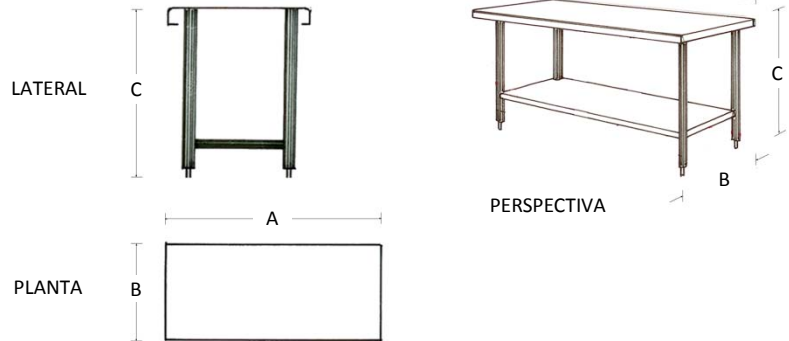

Mesa tipo Isla con Piso

Marca: Faesa
MOD: MAIC-140-P

SKU: 5631

Características

- Mesa de trabajo tipo isla con piso.
- Fabricado en acero inoxidable tipo 304 de régimen sanitario.
- Soldado, sin bordes ni rebabas.
- Medidas: 1.40 x 0.70 x 0.90 mts.

Consulta el precio actual de este producto, ingresando el SKU en el buscador de nuestro sitio en internet: www.porticodemexico.com

Dimensiones

Especificaciones Técnicas

SKU	Modelo	Patas	Dimensiones Exteriores (Mts.) Frente (A) x Fondo (B) x Alto (C)
5627	MAIC-080-P	4	0.80 x 0.70 x 0.90
5629	MAIC-110-P	4	1.10 x 0.70 x 0.90
5631	MAIC-140-P	4	1.40 x 0.70 x 0.90
5633	MAIC-170-P	6	1.70 x 0.70 x 0.90
5635	MAIC-200-P	6	2.00 x 0.70 x 0.90