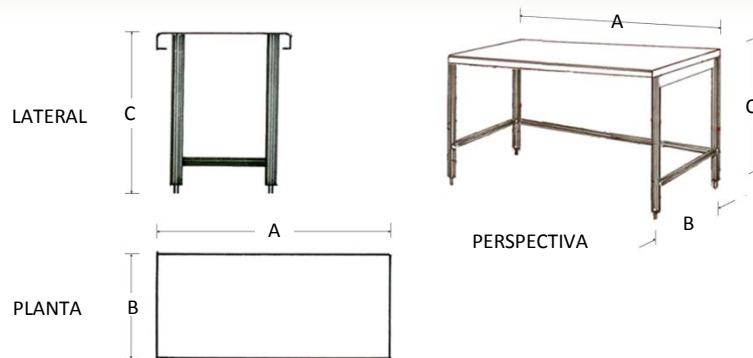

Mesa tipo Isla sin Piso

Marca: Faesa
MOD: MAIC-140

SKU: 5630

Características

- Mesa de trabajo tipo isla.
- Fabricado en acero inoxidable tipo 304 de régimen sanitario.
- Soldado, sin bordes ni rebabas.
- Medidas: 1.40 x 0.70 x 0.90 mts.

Consulta el precio actual de este producto, ingresando el SKU en el buscador de nuestro sitio en internet: www.porticodemexico.com

Dimensiones

Especificaciones Técnicas

SKU	Modelo	Patas	Dimensiones Exteriores (Mts.) Frente (A) x Fondo (B) x Alto (C)
5626	MAIC-080	4	0.80 x 0.70 x 0.90
5628	MAIC-110	4	1.10 x 0.70 x 0.90
5630	MAIC-140	4	1.40 x 0.70 x 0.90
5632	MAIC-170	6	1.70 x 0.70 x 0.90
5634	MAIC-200	6	2.00 x 0.70 x 0.90