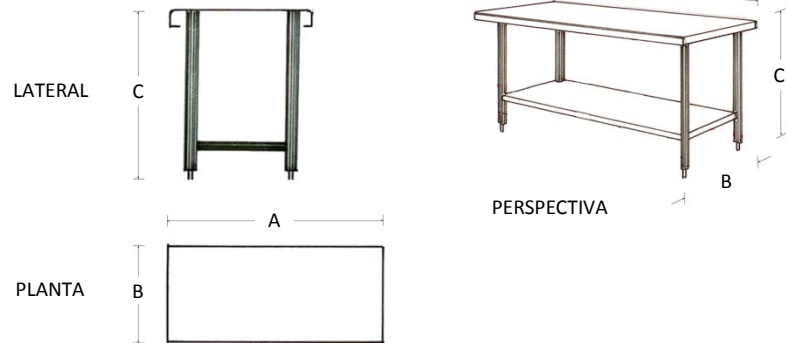

Mesa tipo Isla con piso

Marca: Faesa
MOD: MAIC-110-P

SKU: 5629

Características

- Mesa de trabajo tipo isla con piso.
- Fabricado en acero inoxidable tipo 304 de régimen sanitario.
- Soldado, sin bordes ni rebabas.
- Medidas: 1.10 x 0.70 x 0.90 mts.

Consulta el precio actual de este producto, ingresando el SKU en el buscador de nuestro sitio en internet: www.porticodemexico.com

Dimensiones

Especificaciones Técnicas

SKU	Modelo	Patas	Dimensiones Exteriores (Mts.) Frente (A) x Fondo (B) x Alto (C)
5627	MAIC-080-P	4	0.80 x 0.70 x 0.90
5629	MAIC-110-P	4	1.10 x 0.70 x 0.90
5631	MAIC-140-P	4	1.40 x 0.70 x 0.90
5633	MAIC-170-P	6	1.70 x 0.70 x 0.90
5635	MAIC-200-P	6	2.00 x 0.70 x 0.90