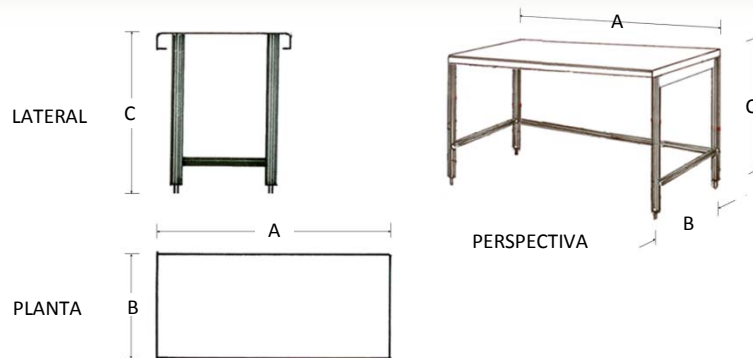

## Mesa tipo Isla sin Piso

Marca: Faesa  
MOD: MAIC-110

SKU: 5628

## Características

- Mesa de trabajo tipo isla.
- Fabricado en acero inoxidable tipo 304 de régimen sanitario.
- Soldado, sin bordes ni rebabas.
- Medidas: 1.10 x 0.70 x 0.90 mts.

Consulta el precio actual de este producto, ingresando el SKU en el buscador de nuestro sitio en internet: [www.porticodemexico.com](http://www.porticodemexico.com)

## Dimensiones

## Especificaciones Técnicas

SKU	Modelo	Patas	Dimensiones Exteriores (Mts.) Frente (A) x Fondo (B) x Alto (C)
5626	MAIC-080	4	0.80 x 0.70 x 0.90
5628	MAIC-110	4	1.10 x 0.70 x 0.90
5630	MAIC-140	4	1.40 x 0.70 x 0.90
5632	MAIC-170	6	1.70 x 0.70 x 0.90
5634	MAIC-200	6	2.00 x 0.70 x 0.90