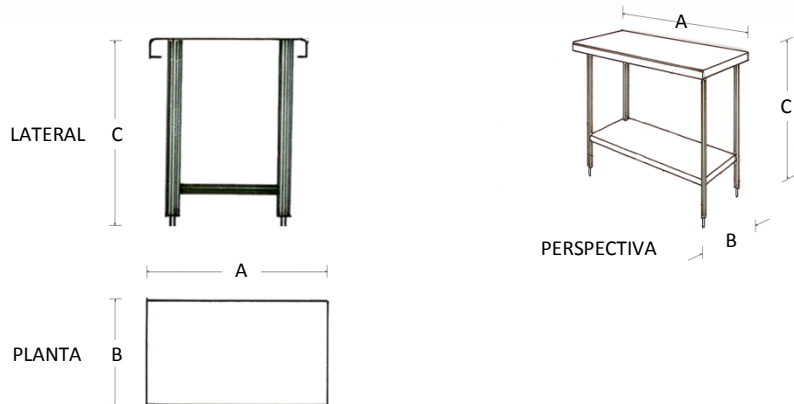

Mesa tipo Isla con Piso

Marca: Faesa
MOD: MAIC-080-P

SKU: 5627

Características

- Mesa de trabajo tipo isla con piso.
- Fabricado en acero inoxidable tipo 304 de régimen sanitario.
- Soldado, sin bordes ni rebabas.
- Medidas: 0.80 x 0.70 x 0.90 mts.

Consulta el precio actual de este producto, ingresando el SKU en el buscador de nuestro sitio en internet: www.porticodemexico.com

Dimensiones

Especificaciones Técnicas

SKU	Modelo	Patas	Dimensiones Exteriores (Mts.) Frente (A) x Fondo (B) x Alto (C)
5627	MAIC-080-P	4	0.80 x 0.70 x 0.90
5629	MAIC-110-P	4	1.10 x 0.70 x 0.90
5631	MAIC-140-P	4	1.40 x 0.70 x 0.90
5633	MAIC-170-P	6	1.70 x 0.70 x 0.90
5635	MAIC-200-P	6	2.00 x 0.70 x 0.90