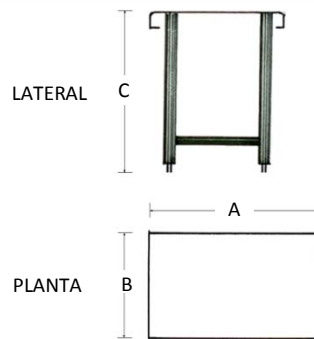

Mesa tipo Isla sin Piso

Marca: Faesa
MOD: MAIC-080

SKU: 5626

Características

- Mesa de trabajo tipo isla.
- Fabricado en acero inoxidable tipo 304 de régimen sanitario.
- Soldado, sin bordes ni rebabas.
- Medidas: 0.80 x 0.70 x 0.90 mts.

Consulta el precio actual de este producto, ingresando el SKU en el buscador de nuestro sitio en internet: www.porticodemexico.com

Dimensiones

Especificaciones Técnicas

SKU	Modelo	Patas	Dimensiones Exteriores (Mts.) Frente (A) x Fondo (B) x Alto (C)
5626	MAIC-080	4	0.80 x 0.70 x 0.90
5628	MAIC-110	4	1.10 x 0.70 x 0.90
5630	MAIC-140	4	1.40 x 0.70 x 0.90
5632	MAIC-170	6	1.70 x 0.70 x 0.90
5634	MAIC-200	6	2.00 x 0.70 x 0.90

Pórtico Internacional
Mexicano, S.A. de C.V.
(55) 5545-66-65
01-800-800-6600
www.porticodemexico.com
ventas@porticodemexico.com

- Cubierta y estructura fabricados en acero inoxidable calibre 18.
- Peinazo de 11/2".
- Regatones de aluminio para nivelar altura.
- No incluye piso.