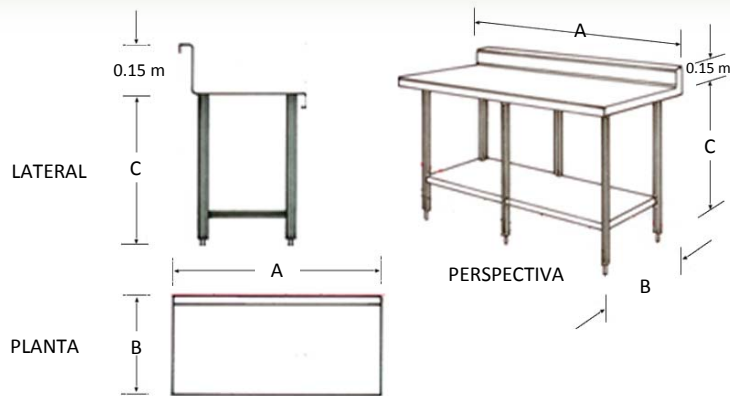

## Mesa a Pared con Piso

Marca: Faesa  
MOD: MAC-200-P

SKU: 5615

## Características

- Mesa de trabajo con lambrin diseñado para pared con piso.
- Fabricado en acero inoxidable tipo 304 de régimen sanitario.
- Soldado, sin bordes ni rebabas.
- Medidas: 2.00 x 0.70 x 0.90 mts.

## Dimensiones

## Especificaciones Técnicas

SKU	Modelo	Patas	Dimensiones Exteriores (Mts.) Frente (A) x Fondo (B) x Alto (C)
5607	MAC-080-P	4	0.80 x 0.70 x 0.90
5609	MAC-110-P	4	1.10 x 0.70 x 0.90
5611	MAC-140-P	4	1.40 x 0.70 x 0.90
5613	MAC-170-P	6	1.70 x 0.70 x 0.90
5615	MAC-200-P	6	2.00 x 0.70 x 0.90