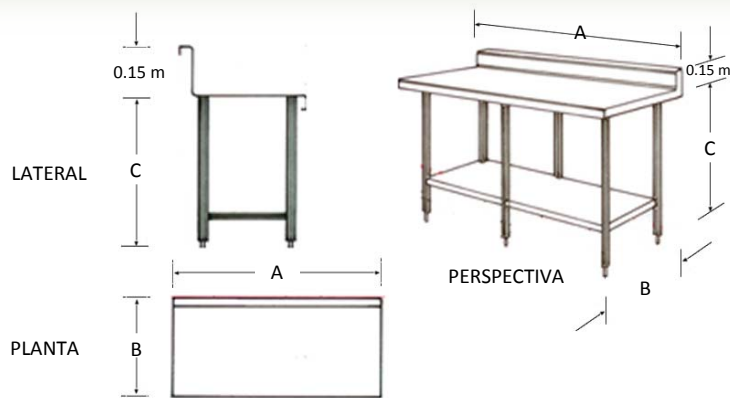

Mesa a Pared con Piso

Marca: Faesa
MOD: MAC-170-P

SKU: 5613

Características

- Mesa de trabajo con lambrin diseñado para pared con piso.
- Fabricado en acero inoxidable tipo 304 de régimen sanitario.
- Soldado, sin bordes ni rebabas.
- Medidas: 1.70 x 0.70 x 0.90 mts.

Consulta el precio actual de este producto, ingresando el SKU en el buscador de nuestro sitio en internet: www.porticodemexico.com

Dimensiones

Especificaciones Técnicas

SKU	Modelo	Patas	Dimensiones Exteriores (Mts.) Frente (A) x Fondo (B) x Alto (C)
5607	MAC-080-P	4	0.80 x 0.70 x 0.90
5609	MAC-110-P	4	1.10 x 0.70 x 0.90
5611	MAC-140-P	4	1.40 x 0.70 x 0.90
5613	MAC-170-P	6	1.70 x 0.70 x 0.90
5615	MAC-200-P	6	2.00 x 0.70 x 0.90

Pórtico Internacional
Mexicano, S.A. de C.V.
(55) 5545-66-65
01-800-800-6600
www.porticodemexico.com
ventas@porticodemexico.com

- Cubierta y estructura fabricados en acero inoxidable calibre 18.
- Piso fabricado en acero inoxidable calibre 20.
- Respaldo o lambrin de 0.15 mts de alto.
- Peinazo de 11/2".
- Regatones de aluminio para nivelar altura.