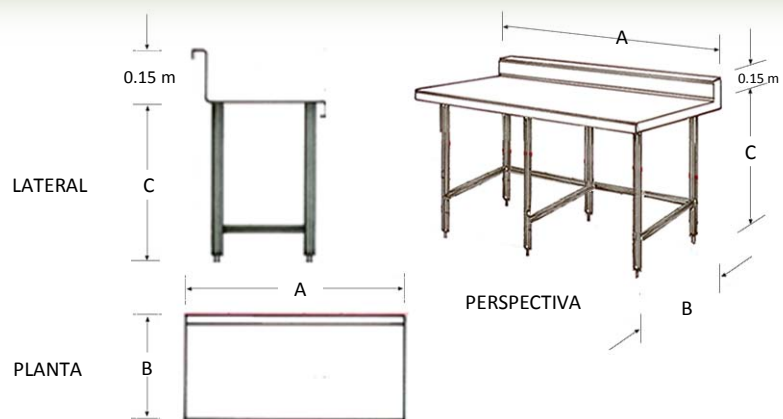

Mesa a Pared sin Piso

Marca: Faesa
MOD: MAC-170

SKU: 5612

Características

- Mesa de trabajo con lambrin diseñado para pared.
- Fabricado en acero inoxidable tipo 304 de régimen sanitario.
- Soldado, sin bordes ni rebabas.
- Medidas: 1.70 x 0.70 x 0.90 mts.

Consulta el precio actual de este producto, ingresando el SKU en el buscador de nuestro sitio en internet: www.porticodemexico.com

Dimensiones

Especificaciones Técnicas

SKU	Modelo	Patas	Dimensiones Exteriores (Mts.) Frente (A) x Fondo (B) x Alto (C)
5606	MAC-080	4	0.80 x 0.70 x 0.90
5608	MAC-110	4	1.10 x 0.70 x 0.90
5610	MAC-140	4	1.40 x 0.70 x 0.90
5612	MAC-170	6	1.70 x 0.70 x 0.90
5614	MAC-200	6	2.00 x 0.70 x 0.90

Pórtico Internacional
Mexicano, S.A. de C.V.
(55) 5545-66-65
01-800-800-6600
www.porticodemexico.com
ventas@porticodemexico.com

- Cubierta y estructura fabricados en acero inoxidable calibre 18.
- Respaldo o lambrin de 0.15 mts de alto.
- Peinazo de 11/2".
- Regatones de aluminio para nivelar altura.
- No incluye piso.