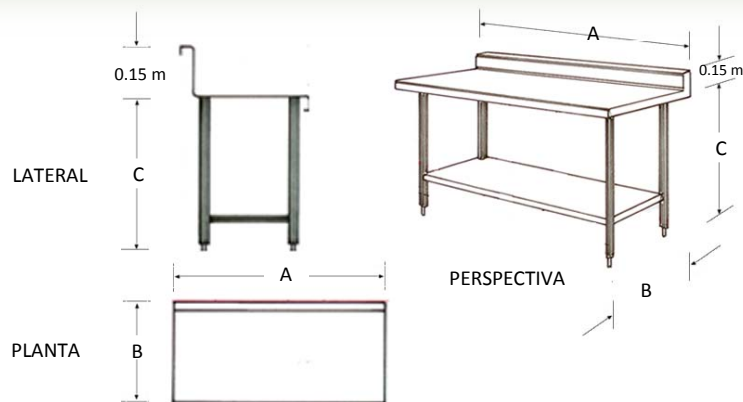

Mesa a Pared con Piso

Marca: Faesa
MOD: MAC-140-P

SKU: 5611

Características

- Mesa de trabajo con lambrin diseñado para pared con piso.
- Fabricado en acero inoxidable tipo 304 de régimen sanitario.
- Soldado, sin bordes ni rebabas.
- Medidas: 1.40 x 0.70 x 0.90 mts.

Consulta el precio actual de este producto, ingresando el SKU en el buscador de nuestro sitio en internet: www.porticodemexico.com

Dimensiones

Especificaciones Técnicas

SKU	Modelo	Patas	Dimensiones Exteriores (Mts.) Frente (A) x Fondo (B) x Alto (C)
5607	MAC-080-P	4	0.80 x 0.70 x 0.90
5609	MAC-110-P	4	1.10 x 0.70 x 0.90
5611	MAC-140-P	4	1.40 x 0.70 x 0.90
5613	MAC-170-P	6	1.70 x 0.70 x 0.90
5615	MAC-200-P	6	2.00 x 0.70 x 0.90

Pórtico Internacional
Mexicano, S.A. de C.V.
(55) 5545-66-65
01-800-800-6600
www.porticodemexico.com
ventas@porticodemexico.com

- Cubierta y estructura fabricados en acero inoxidable calibre 18.
- Piso fabricado en acero inoxidable calibre 20.
- Respaldo o lambrin de 0.15 mts de alto.
- Peinazo de 11/2".
- Regatones de aluminio para nivelar altura.