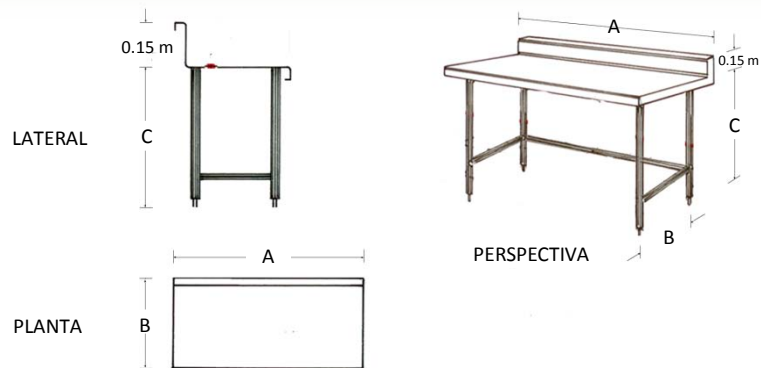

## Características

- Mesa de trabajo con lambrin diseñado para pared.
- Fabricado en acero inoxidable tipo 304 de régimen sanitario.
- Soldado, sin bordes ni rebabas.
- Medidas: 1.40 x 0.70 x 0.90 mts.

## Dimensiones

## Especificaciones Técnicas

SKU	Modelo	Patas	Dimensiones Exteriores (Mts.) Frente (A) x Fondo (B) x Alto (C)
5606	MAC-080	4	0.80 x 0.70 x 0.90
5608	MAC-110	4	1.10 x 0.70 x 0.90
5610	MAC-140	4	1.40 x 0.70 x 0.90
5612	MAC-170	6	1.70 x 0.70 x 0.90
5614	MAC-200	6	2.00 x 0.70 x 0.90

- Cubierta y estructura fabricados en acero inoxidable calibre 18.
- Respaldo o lambrin de 0.15 mts de alto.
- Peinazo de 11/2".
- Regatones de aluminio para nivelar altura.
- No incluye piso.