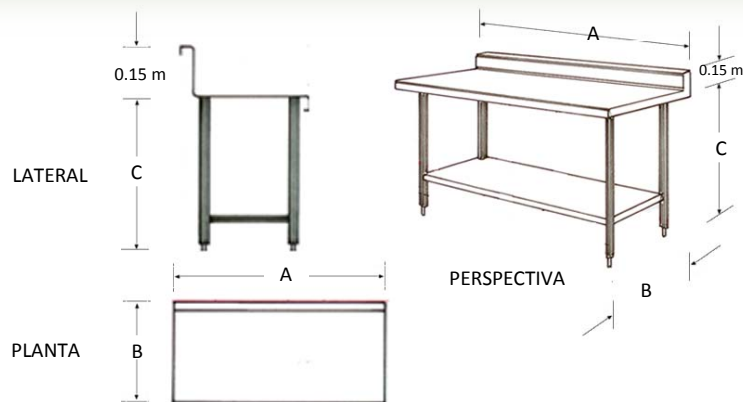

## Mesa a Pared con Piso

Marca: Faesa  
MOD: MAC-110-P

SKU: 5609

## Características

- Mesa de trabajo con lambrin diseñado para pared con piso.
- Fabricado en acero inoxidable tipo 304 de régimen sanitario.
- Soldado, sin bordes ni rebabas.
- Medidas: 1.10 x 0.70 x 0.90 mts.

## Dimensiones

## Especificaciones Técnicas

SKU	Modelo	Patas	Dimensiones Exteriores (Mts.) Frente (A) x Fondo (B) x Alto (C)
5607	MAC-080-P	4	0.80 x 0.70 x 0.90
5609	MAC-110-P	4	1.10 x 0.70 x 0.90
5611	MAC-140-P	4	1.40 x 0.70 x 0.90
5613	MAC-170-P	6	1.70 x 0.70 x 0.90
5615	MAC-200-P	6	2.00 x 0.70 x 0.90