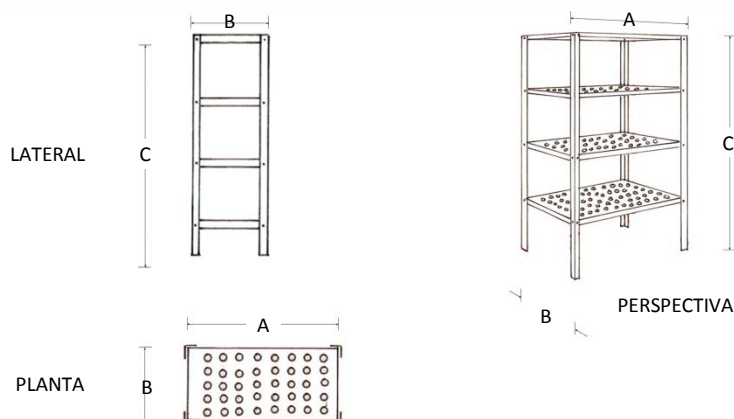

## Características

- Anaqueel para cámara fría perforado.
- 4 Entrepapeños.
- Fabricado en acero inoxidable tipo 304 de régimen sanitario.
- Medidas: 1.00 x 0.45 x 1.80 mts.

Consulta el precio actual de este producto, ingresando el SKU en el buscador de nuestro sitio en internet: [www.porticodemexico.com](http://www.porticodemexico.com)

## Dimensiones

## Especificaciones Técnicas

SKU	Modelo	Entrepapeños	Dimensiones Exteriores (Mts.) Frente (A) x Fondo (B) x Alto (C)
5478	ACC-080	4	0.80 x 0.45 x 1.80
5479	ACC-100	4	1.00 x 0.45 x 1.80

Pórtico Internacional  
Mexicano, S.A. de C.V.  
(55) 5545-66-65  
01-800-800-6600  
[www.porticodemexico.com](http://www.porticodemexico.com)  
[ventas@porticodemexico.com](mailto:ventas@porticodemexico.com)