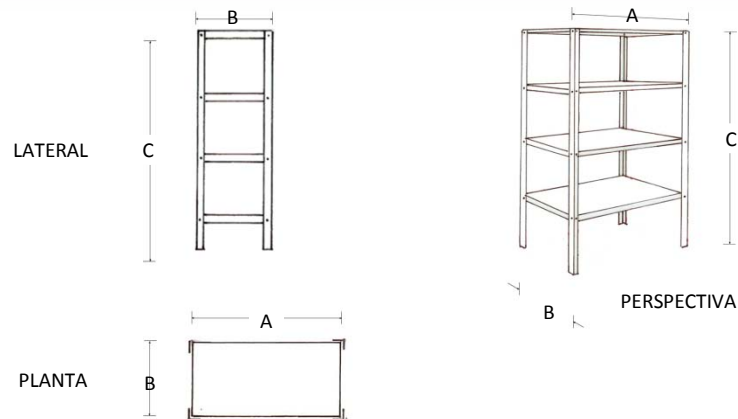

Anaqueel para Almacén

Marca: Faesa
MOD: AAC-100-LG

SKU: 5477

Características

- Anaqueel liso para almacén.
- 4 Entrepapeños.
- Fabricado en lámina galvanizada.
- Medidas: 1.00 x 0.45 x 1.80 mts.

Consulta el precio actual de este producto, ingresando el SKU en el buscador de nuestro sitio en internet: www.porticodemexico.com

Dimensiones

Especificaciones Técnicas

SKU	Modelo	Entrepapeños	Dimensiones Exteriores (Mts.) Frente (A) x Fondo (B) x Alto (C)
5476	AAC-080-LG	4	0.80 x 0.45 x 1.80
5477	AAC-100-LG	4	1.00 x 0.45 x 1.80

- Entrepapeños lisos fabricados en lámina galvanizada calibre 20.
- Postes fabricados en lámina galvanizada calibre 16.
- Tornillos galvanizados de 1/2" para nivelar altura de los postes.
- Se arma con tornillos y tuercas galvanizadas de 1/2".
- Fácil traslado, se envía desarmados.
- Exclusivamente para zonas secas, sin humedad.
- Versátiles en el acomodo de mercancía, lo que permite un máximo aprovechamiento de las áreas de almacén.