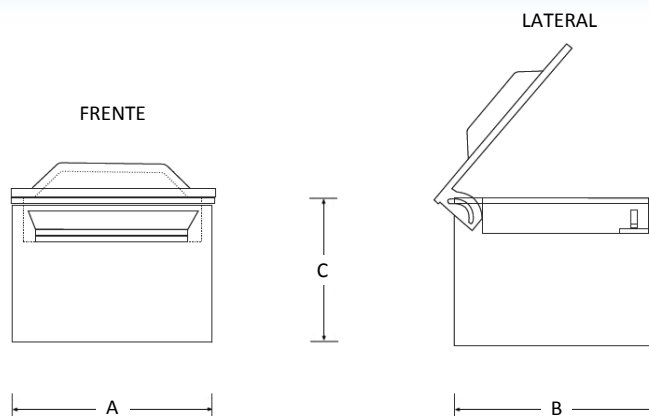

Empacadora al Vacío de Mesa

Marca: Torrey
MOD: EVD-04

SKU: 5427

Características

- Alarga de 2 a 12 veces la vida del producto.
- Fabricada en acero inoxidable.
- Sin contaminación gracias a su sellado hermético.
- Puede empacar sólidos, líquidos y hasta polvo.
- 1 Barra de sellado de 0.28 mts.
- Completamente automática.
- Funcionamiento eléctrico monofásico a 110 volts.

Consulta el precio actual de este producto, ingresando el SKU en el buscador de nuestro sitio en internet: www.porticodemexico.com

Dimensiones

Especificaciones Técnicas

SKU	Modelo	Ciclos (Seg.)	Potencia (M3/Hr.)	Dimensiones Cámara (Mts.)			Dimensiones Exteriores (Mts.)		
				Frente	Fondo	Alto	Frente (A)	Fondo (B)	Alto (C)
5427	EVD-04	25 a 60	4	0.28	x 0.31	x 0.08	0.33	x 0.46	x 0.33
5428	EVD-08	15 a 35	8	0.28	x 0.31	x 0.08	0.33	x 0.46	x 0.38
5430	EVD-20	20 a 40	16	0.42	x 0.37	x 0.18	0.55	x 0.58	x 0.47
5431	EVD-48	15 a 40	40	0.50	x 0.52	x 0.20	0.70	x 0.69	x 1.03
5432	EVD-76	15 a 40	63	0.50	x 0.52	x 0.20	0.70	x 0.69	x 1.03
5433	EVD-2C76	15 a 40	63	0.45	x 0.58	x 0.23	1.06	x 0.88	x 1.07

- Cámara y máquina fabricada en acero inoxidable de alta calidad, la cámara tiene esquinas redondeadas y libre de cableado.
- Tapa de acrílico transparente.
- Panel de control analógico.
- Bomba busch.
- Permite mantener diferentes tipos de productos en una misma área sin que exista mezcla de olores y/o sabores.
- Evita quemaduras por congelación y pérdida de humedad permitiendo aumentar la vida del producto en exhibición.
- No incluye bolsas para empacar, se cotizan por separado.