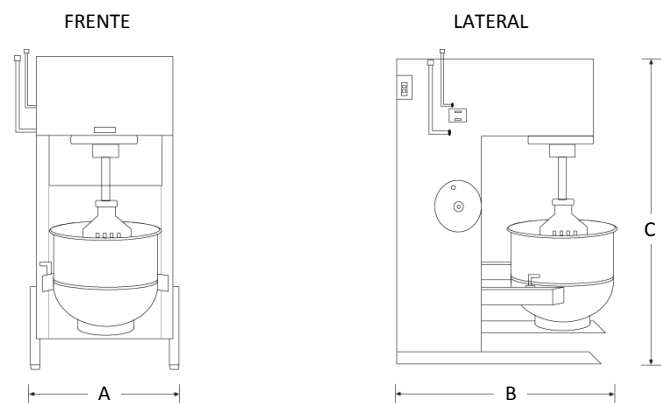

Batidora Ind. Laminada Cazo Estañado

Marca: Bathammex
MOD: LN-40 Cazo Estañado

SKU: 5874

Características

- Batidora en lámina negra en acabado con pintura esmalte color verde.
- Cazo estañado.
- Capacidad de 40 lts.
- Accesorios: globo, paleta y gancho.
- 3 Velocidades de batido.
- Medidas: Frente 0.63 x Fondo 0.78 x Alto 1.05 mts.
- Funcionamiento eléctrico 110 volts, monofásico.

Consulta el precio actual de este producto, ingresando el SKU en el buscador de nuestro sitio en internet: www.porticodemexico.com

Dimensiones

Especificaciones Técnicas

SKU	Modelo	Cap. (Lts.)	Motor (HP)	Dimensiones Exteriores (mts.) Frente(A) x Fondo(B) x Alto(C)
5369	LN-10 Cazo Estañado	10	½	0.56 x 0.66 x 0.75
5870	LN-20 Cazo Estañado	20	1	0.56 x 0.66 x 0.90
5371	LN-30 Cazo Estañado	30	1	0.63 x 0.78 x 1.05
5874	LN-40 Cazo Estañado	40	1	0.63 x 0.78 x 1.05
5373	LN-60 Cazo Estañado	60	2	0.60 x 0.83 x 1.16

Pórtico Internacional
Mexicano, S.A. de C.V.

(55) 5545-66-65

01-800-800-6600

www.porticodemexico.com

ventas@porticodemexico.com

- Cuerpo en lámina negra calibre 18 con acabado en pintura esmalte color verde.
- Transmisión de cadena en el cabezal.
- Elevador de palanca.
- Cazo de acero inoxidable (grado alimenticio) con capacidad de 10, 20, 30, 40 y 60 lts.
- Accesorios paleta y gancho fabricados en aluminio.
- Accesorio globo con base de aluminio y varillas en alambre acerado.
- 3 Velocidades de batido.
- Motor Monofásico a 110 volts excepto para 60 lts a 220 volts (trifásico)