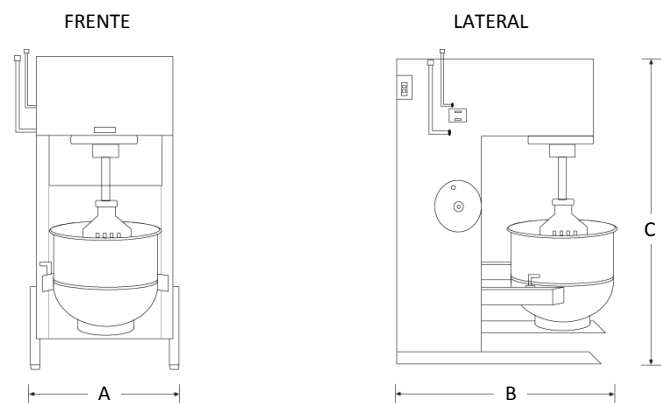

Batidora Ind. Laminada Cazo Estañado

Marca: Bathammex
MOD: LN-10 Cazo Estañado

SKU: 5369

Características

- Batidora en lámina negra en acabado con pintura esmalte color verde.
- Cazo estañado.
- Capacidad de 10 lts.
- Accesorios: globo, paleta y gancho.
- 3 Velocidades de batido.
- Medidas: Frente 0.56 x Fondo 0.66 x Alto 0.75 mts.
- Funcionamiento eléctrico 110 volts, monofásico.

Consulta el precio actual de este producto, ingresando el SKU en el buscador de nuestro sitio en internet: www.porticodemexico.com

Dimensiones

Especificaciones Técnicas

SKU	Modelo	Cap. (Lts.)	Motor (HP)	Dimensiones Exteriores (mts.) Frente(A) x Fondo(B) x Alto(C)
5369	LN-10 Cazo Estañado	10	½	0.56 x 0.66 x 0.75
5870	LN-20 Cazo Estañado	20	1	0.56 x 0.66 x 0.90
5371	LN-30 Cazo Estañado	30	1	0.63 x 0.78 x 1.05
5874	LN-40 Cazo Estañado	40	1	0.63 x 0.78 x 1.05
5373	LN-60 Cazo Estañado	60	2	0.60 x 0.83 x 1.16

Pórtico Internacional
Mexicano, S.A. de C.V.
(55) 5545-66-65
01-800-800-6600
www.porticodemexico.com
ventas@porticodemexico.com

- Cuerpo en lámina negra calibre 18 con acabado en pintura esmalte color verde.
- Transmisión de cadena en el cabezal.
- Elevador de palanca.
- Cazo de acero inoxidable (grado alimenticio) con capacidad de 10, 20, 30, 40 y 60 lts.
- Accesorios paleta y gancho fabricados en aluminio.
- Accesorio globo con base de aluminio y varillas en alambre acerado.
- 3 Velocidades de batido.
- Motor Monofásico a 110 volts excepto para 60 lts a 220 volts (trifásico)