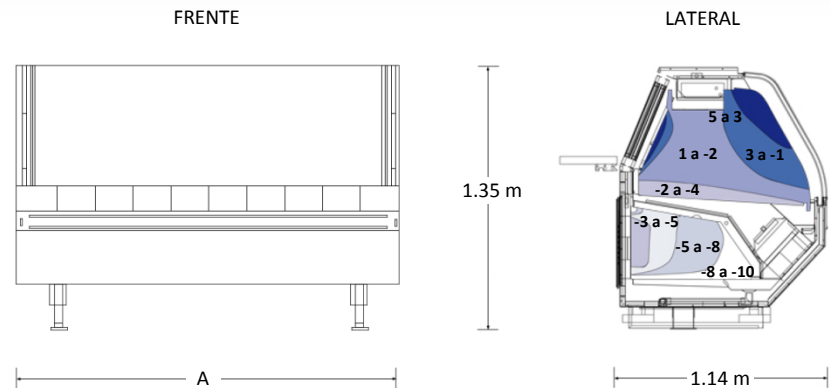

Vitrina Refrig. para Carnes Rojas

Marca: Torrey
MOD: VTA-200

SKU: 5338

Características

- Vitrina exhibidora para carnes.
- Acabado en lámina blanca.
- Ventana panorámica frontal y laterales de doble panel de vidrio curvo templado.
- Mesa de trabajo trasera móvil.
- Rango de temperatura en exhibición de 0° a 7° C.
- Rango de temperatura en el almacén -6° a -10° C
- Funcionamiento eléctrico a 120 volts.
- Medidas; Alto: 1.35 mts.

Consulta el precio actual de este producto, ingresando el SKU en el buscador de nuestro sitio en internet: www.porticodemexico.com

Dimensiones

Especificaciones Técnicas

SKU	Modelo	Pies3	Puertas Cristal	Sólidas	Parrillas Infer.	Exhib.	Motor (HP)	Dim. Exteriores (Mts.) Frente (A) x Fondo (B)
5338	VTA-200	55	2	2	2	2	5/8	2.00 x 1.16
5339	VTA-250	75	4	2	3	4	3/4	2.50 x 1.14

- Acabado interior en lámina galvanizada prepintada color blanco y acero inoxidable, exterior en lámina galvanizada prepintada color blanco, protector frontal antichoque.
- Techo amplio en acero inoxidable que funciona como mesa de trabajo.
- Control de temperatura por termostato.
- Unidad de condensación auto-contenida.
- Parte superior sin circulación de aire, por lo que no se reseca la carne, parte inferior es la bodega y/o área de congelación donde circula el aire.
- Puertas traseras superiores corredizas de doble cristal flotado, marco de plástico abatible y manijas de acero en color negro.
- Puertas sólidas traseras abatibles con marco de plástico color negro.
- Iluminación fluorescente con lámparas.
- Sistema de enfriamiento por aire forzado y gravedad.
- Refrigerante ecológico R-404 A.
- Aislamiento de poliuretano de alta densidad.
- Cuenta con 3 niveles: congelador / almacén, exhibición de carnes rojas y exhibición de carnes frías.
- Parrillas de acero y charola (s) de exhibición ajustable color blanco.
- Charola evaporadora de líquidos. Patas niveladoras de fácil limpieza.