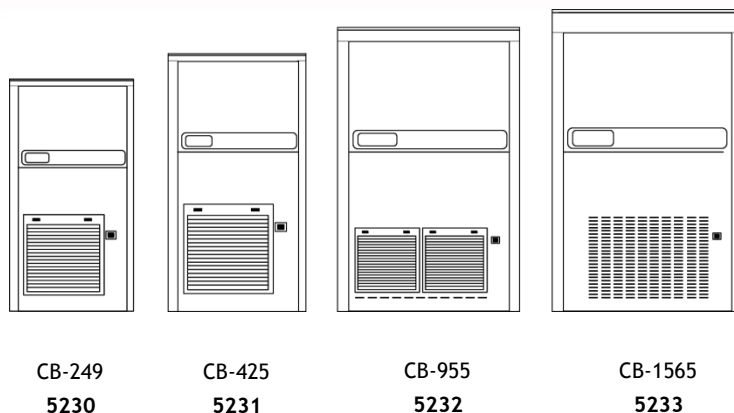

## Características

- Máquina automática fabricadora de hielo en cubo.
- Fabricado en acero inoxidable.
- Disponibles en 4 modelos diferentes.
- Fabricación de hielo continúa las 24 horas del día.
- Tamaño del hielo 3 x 2.5 x 3 cms. Peso de 18 grs.

## Dimensiones

## Especificaciones Técnicas

SKU	Modelo	Prod. Diaria (Kgs.)	Depósito (Kgs.)	Funcionamiento (Volts / H.P.)	Dimensiones Ext. (mts.) Frente x Fondo x Alto
5230	CB-249	28	9	110 1/2	0.39 x 0.46 x 0.69
5231	CB-425	46	25	110 3/4	0.50 x 0.58 x 0.80
5232	CB-955	90	55	220 1	0.74 x 0.60 x 1.02
5233	CB-1565	155	65	220 1 1/4	0.84 x 0.74 x 1.08