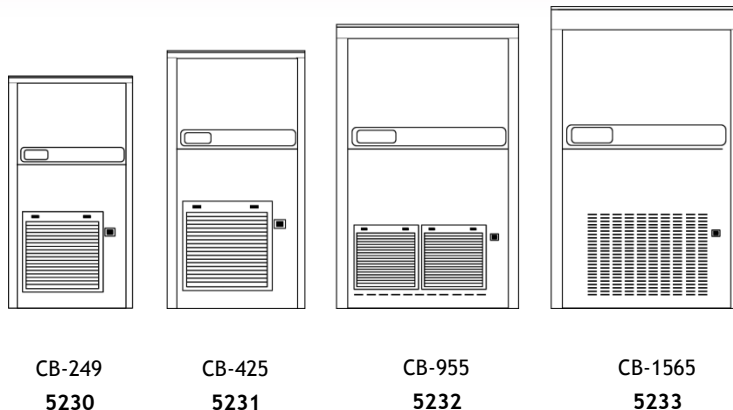

Fabricador de Hielo

Marca: Brema
MOD: CB-955

SKU: 5232

Características

- Máquina automática fabricadora de hielo en cubo.
- Fabricado en acero inoxidable.
- Disponibles en 4 modelos diferentes.
- Fabricación de hielo continua las 24 horas del día.
- Tamaño del hielo 3 x 2.5 x 3 cms. Peso de 18 grs.

Consulta el precio actual de este producto, ingresando el SKU en el buscador de nuestro sitio en internet: www.porticodemexico.com

Dimensiones

CB-249
5230

CB-425
5231

CB-955
5232

CB-1565
5233

Especificaciones Técnicas

SKU	Modelo	Prod. Diaria (Kgs.)	Depósito (Kgs.)	Funcionamiento (Volts / H.P.)	Dimensiones Ext. (mts.) Frente x Fondo x Alto
5230	CB-249	28	9	110 1/2	0.39 x 0.46 x 0.69
5231	CB-425	46	25	110 3/4	0.50 x 0.58 x 0.80
5232	CB-955	90	55	220 1	0.74 x 0.60 x 1.02
5233	CB-1565	155	65	220 1 1/4	0.84 x 0.74 x 1.08