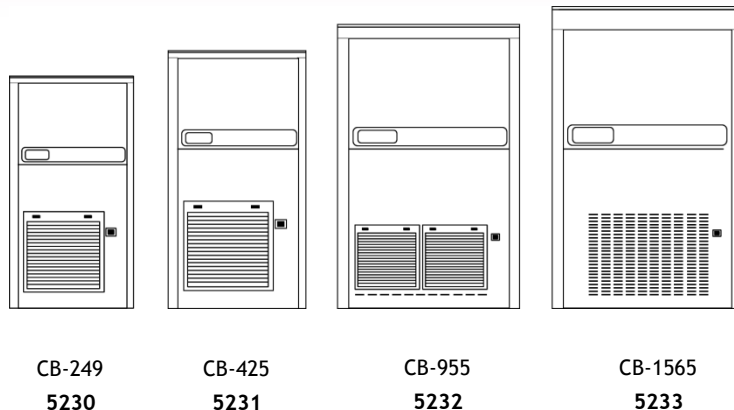

Fabricador de Hielo

Marca: Brema
MOD: CB-425

SKU: 5231

Características

- Máquina automática fabricadora de hielo en cubo.
- Fabricado en acero inoxidable.
- Disponibles en 4 modelos diferentes.
- Fabricación de hielo continúa las 24 horas del día.
- Tamaño del hielo 3 x 2.5 x 3 cms. Peso de 18 grs.

Consulta el precio actual de este producto, ingresando el SKU en el buscador de nuestro sitio en internet: www.porticodemexico.com

Dimensiones

Especificaciones Técnicas

SKU	Modelo	Prod. Diaria (Kgs.)	Depósito (Kgs.)	Funcionamiento (Volts / H.P.)	Dimensiones Ext. (mts.) Frente x Fondo x Alto
5230	CB-249	28	9	110 1/2	0.39 x 0.46 x 0.69
5231	CB-425	46	25	110 3/4	0.50 x 0.58 x 0.80
5232	CB-955	90	55	220 1	0.74 x 0.60 x 1.02
5233	CB-1565	155	65	220 1 1/4	0.84 x 0.74 x 1.08

- Acabado exterior en acero inoxidable.
- Sistema de gravedad para fabricar el hielo compacto y cristalino.
- Ideal para colocar bajo barra.
- Sistema de ventilación frontal.
- Conexión a red hidráulica.
- Almacén térmico.
- Incluye filtro.