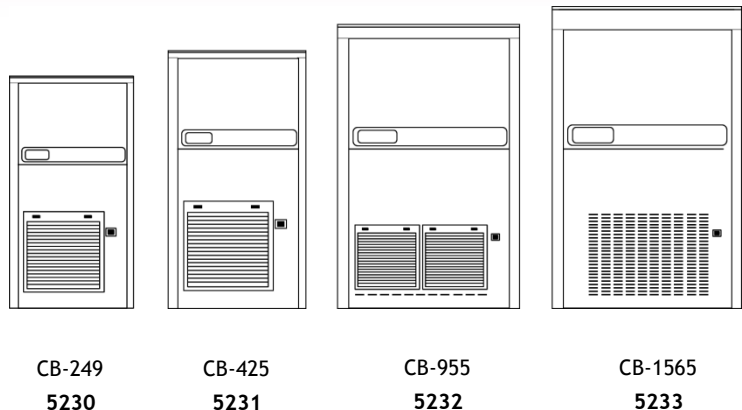

Fabricador de Hielo

Marca: Brema
MOD: CB-249

SKU: 5230

Características

- Máquina automática fabricadora de hielo en cubo.
- Fabricado en acero inoxidable.
- Disponibles en 4 modelos diferentes.
- Fabricación de hielo continua las 24 horas del día.
- Tamaño del hielo 3 x 2.5 x 3 cms. Peso de 18 grs.

Consulta el precio actual de este producto, ingresando el SKU en el buscador de nuestro sitio en internet: www.porticodemexico.com

Dimensiones

Especificaciones Técnicas

SKU	Modelo	Prod. Diaria (Kgs.)	Depósito (Kgs.)	Funcionamiento (Volts / H.P.)	Dimensiones Ext. (mts.) Frente x Fondo x Alto
5230	CB-249	28	9	110 1/2	0.39 x 0.46 x 0.69
5231	CB-425	46	25	110 3/4	0.50 x 0.58 x 0.80
5232	CB-955	90	55	220 1	0.74 x 0.60 x 1.02
5233	CB-1565	155	65	220 1 1/4	0.84 x 0.74 x 1.08

- Acabado exterior en acero inoxidable.
- Sistema de gravedad para fabricar el hielo compacto y cristalino.
- Ideal para colocar bajo barra.
- Sistema de ventilación frontal.
- Conexión a red hidráulica.
- Almacén térmico.
- Incluye filtro.