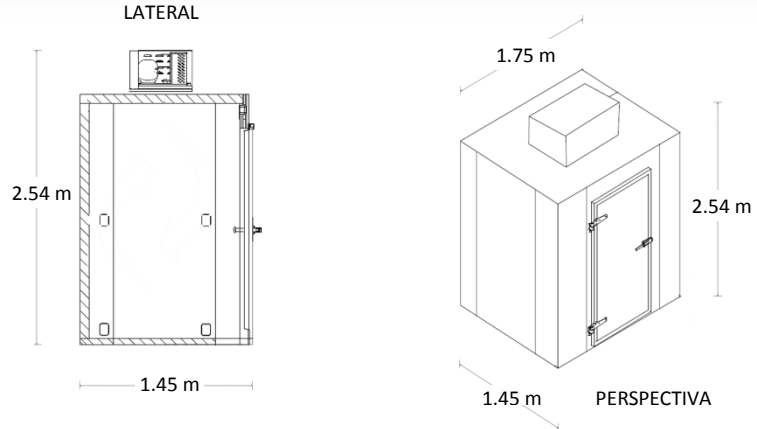

Cuarto Frío Sellado

Marca: Torrey
MOD: CFM-B

SKU: 5148

Características

- Cámara desarmable de 142 pies³.
- Acabado en lámina galvanizada embozada.
- Puerta de servicio.
- Disponible en refrigeración, semicongelación y congelación.
- Capacidad máxima de carga de 400 kg.
- Medidas: 1.75 x 1.45 x 2.54 mts. (Frente x Fondo x Alto)

Consulta el precio actual de este producto, ingresando el SKU en el buscador de nuestro sitio en internet: www.porticodemexico.com

Dimensiones

Especificaciones Técnicas

SKU	Modelo	Aplicación	Temp. (°C)	Func. (Volts)	Motor (H.P.)
5149	CFM-A	Refrigeración	1 a 3	115	1/2 / Monofásico
5148	CFM-B	Semicongelación	-5 a -8	115	3/4 / Trifásico
5147	CFM-C	Congelación	-15 a -18	220	1 1/2 / Trifásico