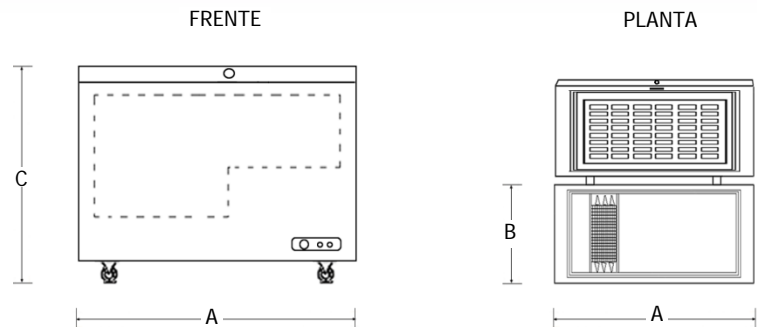

Congelador Horizontal

Marca: Imbera
MOD: HF-08

SKU: 5188

Características

- Congelador horizontal con cerradura.
- Acabado en lámina blanca.
- Tapa sólida tipo cofre.
- Disponibles en 3 capacidades desde 7 hasta 23 pies cúbicos.
- Rango de temperatura de -16° a -18° C.
- Funcionamiento eléctrico a 115 volts.

Consulta el precio actual de este producto, ingresando el SKU en el buscador de nuestro sitio en internet: www.porticodemexico.com

Dimensiones

Especificaciones Técnicas

SKU	Modelo	Pies ³	Motor (HP)	Dimensiones Exteriores (Mts.) Frente (A) x Fondo (B) x Alto (C)
5188	HF-08	6	1/8	0.98 x 0.54 x 0.82
5189	HFS-17	17	1/6	1.61 x 0.77 x 0.91
5190	HFS-25	23	1/2	2.04 x 0.77 x 0.89