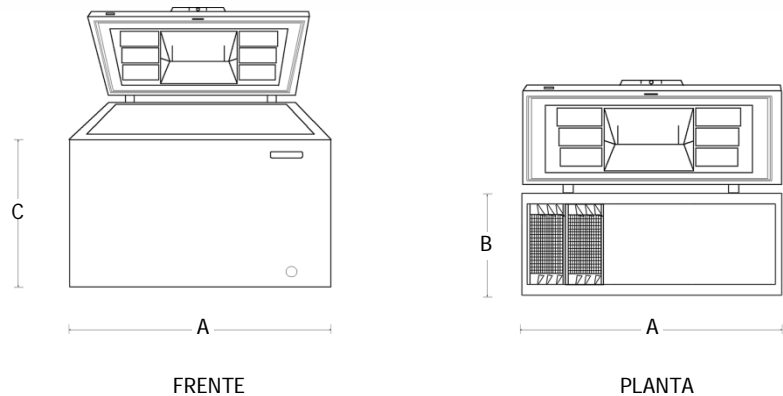

Congelador Horizontal

Marca: Torrey
MOD: CHTC-25E

SKU: 5183

Características

- Congelador horizontal con cerradura.
- Acabado en lámina blanca.
- Tapa solida tipo cofre.
- Disponibles en 4 capacidades desde 7 hasta 25 pies cúbicos.
- Rango de temperatura de -18° a -21° C.
- Compresor de uso rudo.
- Funcionamiento eléctrico a 115 volts.

Consulta el precio actual de este producto, ingresando el SKU en el buscador de nuestro sitio en internet: www.porticodemexico.com

Dimensiones

Especificaciones Técnicas

SKU	Modelo	Pies3	Canastillas	Luz Interior	Motor (HP)	Dimensiones Exteriores (Mts.) Frente (A) x Fondo (B) x Alto (C)
5180	CHTC-07E	7	1	No	1/6	0.94 x 0.59 x 0.89
5181	CHTC-09E	9	1	No	1/5	1.09 x 0.59 x 0.89
5182	CHTC-16E	16	1	Si	1/4	1.41 x 0.70 x 0.89
5183	CHTC-25E	25	2	Si	1/3	1.86 x 0.70 x 0.89

- Acabado exterior e interior lámina galvanizada prepintada color blanco.
- Condensador de libre mantenimiento que ahorra servicios por limpieza.
- Reduce el consumo de energía.
- Termostato que controla la temperatura interior.
- Tapa flexible para asegurar un sellado hermético y evitar fugas de aire frío.
- Luz indicadora de encendido, permanece encendido mientras el aparato está conectado.
- Tina con drenado, acabado liso y esquinas redondeadas que cuentan con un adaptador para manguera que le permite extraer líquidos.
- Incluye chapa y llave lo que permite un mejor control de los productos.
- Canastilla(s) deslizable(s) y/o extraíble(s) para evitar mezclar olores y sabores.
- Sello FIDE que garantiza el bajo consumo de energía.