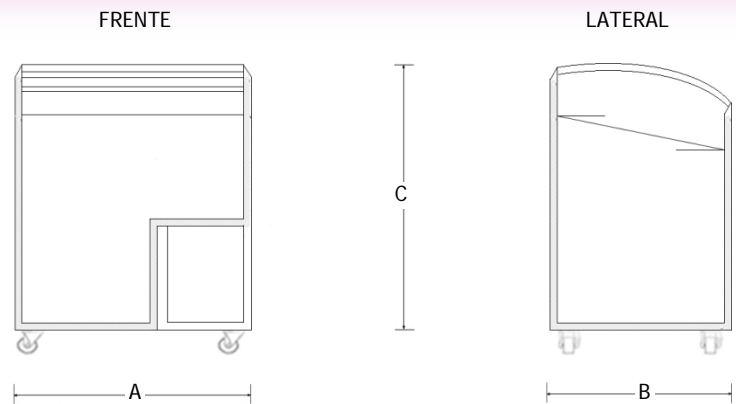

Congelador Horizontal

Marca: Ojeda
MOD: CHP-068

SKU: 5177

Características

- Congelador horizontal.
- Acabado en lámina blanca.
- Puertas de cristal curvo.
- Disponibles en 2 capacidades.
- Rango de temperatura de -14° a -18° C.
- Funcionamiento a 127 volts / monofásico.

Consulta el precio actual de este producto, ingresando el SKU en el buscador de nuestro sitio en internet: www.porticodemexico.com

Dimensiones

Especificaciones Técnicas

SKU	Modelo	Pies3	Canastillas	Motor (HP)	Dimensiones Exteriores (Mts.) Frente (A) x Fondo (B) x Alto (C)
5177	CHP-068	4	3	1/5	0.68 x 0.62 x 0.91
5178	CHP-105	8	4	1/4	1.05 x 0.62 x 0.91