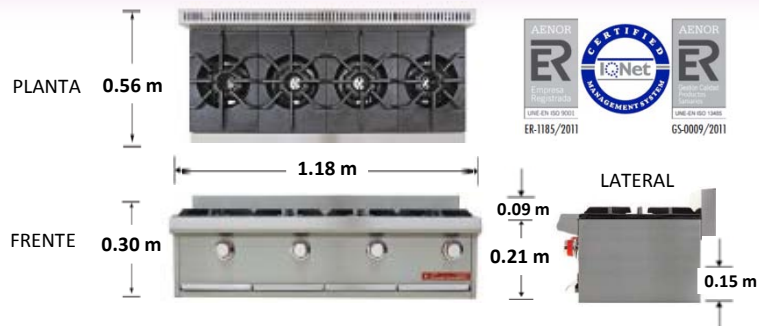

## Características

- 4 Quemadores abiertos octagonales con tapa desmontable.
- 4 Parrillas superiores en hierro fundido.
- 4 Charolas antiescurrimiento.
- Fabricada completamente en acero inoxidable tipo 430.
- Opcional patas en acero inoxidable de 0.60 mts de alto.

## Especificaciones Técnicas

- Funcionamiento totalmente a gas LP.
- Consumo de gas por hora: 2.54m<sup>3</sup> / 10,240 Kcal / 120,000 BTU's.
- 4 Robustas perillas metálicas con mando en color rojo.
- Para recipientes de 0.30 mts. de diámetro.
- La presión requerida para su optimo funcionamiento es de 28 cm. (11") columna de agua con regulador de baja presión.
- Recomendamos un tubo de alimentación de 3/4" para unidades de consumo inferior a los 250,000 BTU/h.
- Si el consumo es mayor instale tubería de 1".