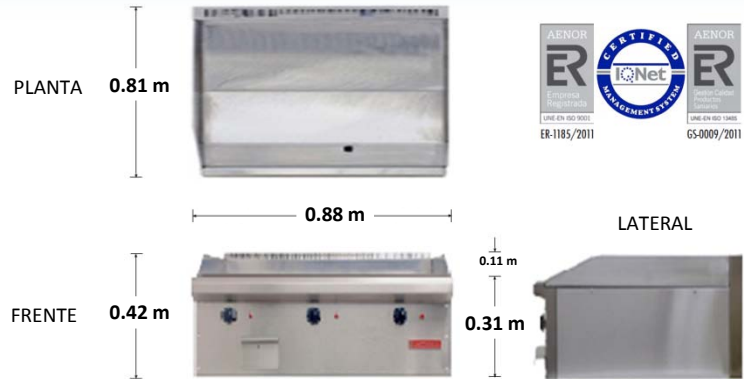

Plancha Comercial

Marca: Coriat
MOD: CV-3-SP MASTER-E

SKU: 5128

Características

- Plancha fabricada en cold rolled steel.
- Depósito para recolectar grasa y residuos.
- Fabricada completamente en acero inoxidable tipo 430.
- Opcional patas en acero inoxidable de 0.60 mts de alto.

Consulta el precio actual de este producto, ingresando el SKU en el buscador de nuestro sitio en internet: www.porticodemexico.com

Dimensiones

Especificaciones Técnicas

- Funcionamiento totalmente eléctrico.
- Consumo eléctrico por hora: 10Kw / 27 Amperes / 10,500 Watts / 60Hz.
- Plancha (área útil); Frente: 0.87 / Fondo: 0.56 mts.
- 3 Resistencias para plancha 3,350 watts.
- Operación con cable de corriente trifásico a 220 Volts.
- No incluye clavija.